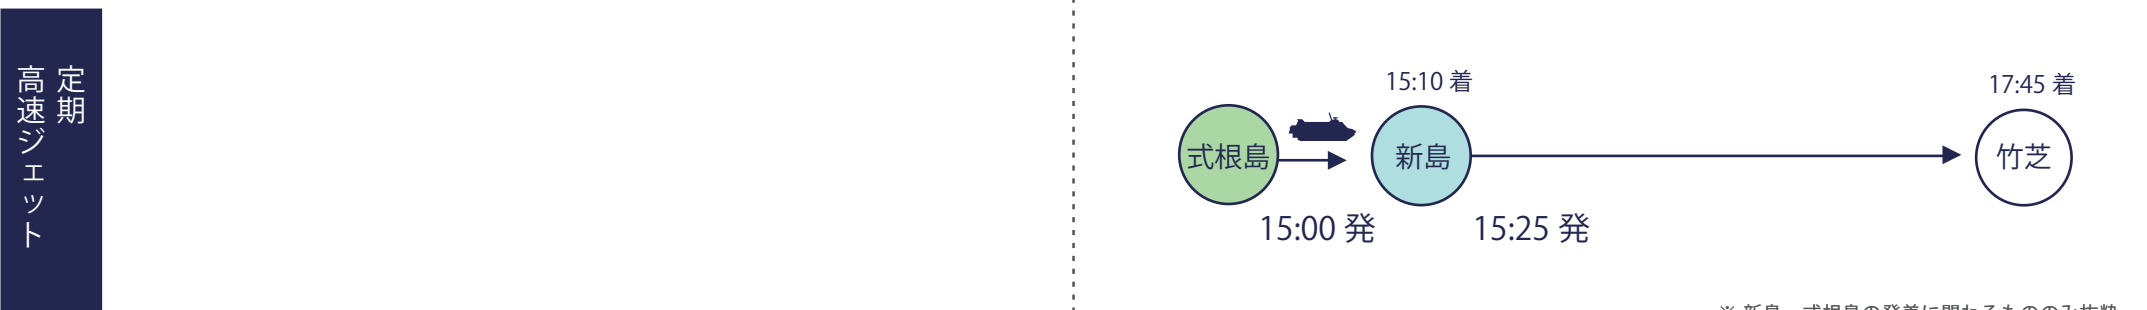

変更後 運航表 9/17 (日), 9/18 (月・祝)

竹芝発 → 新島・式根島方面

下り便 上り便

新島・式根島 → 竹芝方面

※ 新島・式根島の発着に関わるもののみ抜粋

【大型船 運航ダイヤに関して】

大型客船さるびあ丸は推進システムの一部制限により、引き続き通常時より減速しての航行、またダイヤを変更しての運航となるため、お迎え・出発時間にご注意ください。

◀ 詳細・最新情報につきましては、東海汽船のお知らせをご覧ください。(https://www.tokaikisen.co.jp/news/)