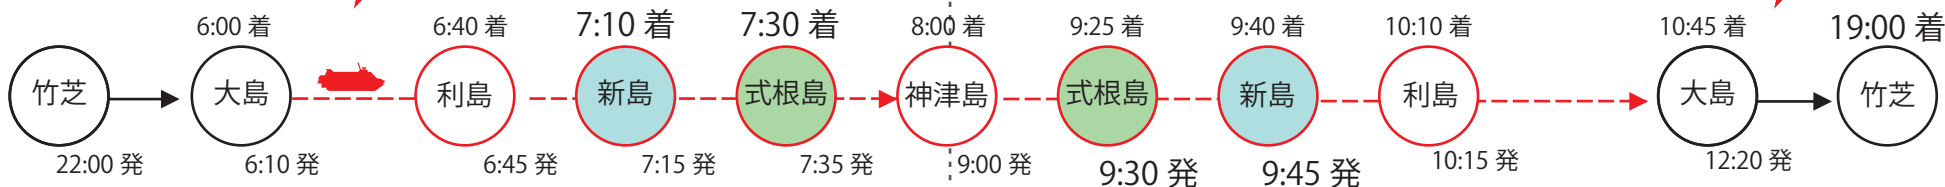

変更後 運航表 9/24 ~ 9/26 着

変更後 運航表 9/30 (土) (久里浜を経由します)

竹芝発 → 新島・式根島方面

下り便 上り便

新島・式根島 → 竹芝方面

変更後 大型フェリー

大型フェリーから 臨時高速ジェット船へ 乗換

臨時高速ジェット船から 大型フェリーへ 乗換