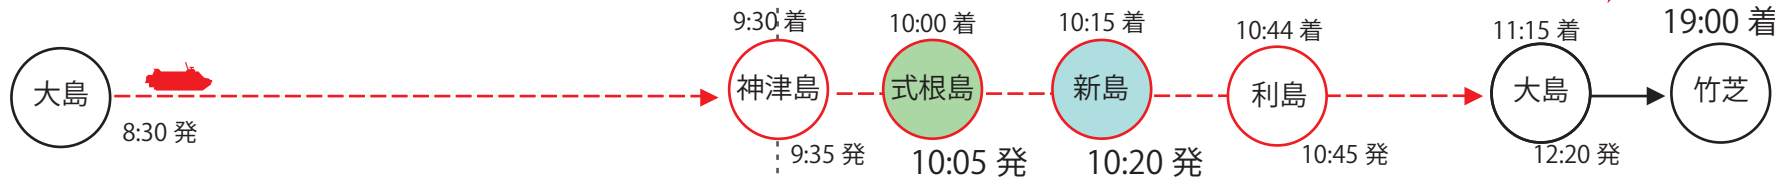

定期ジェット船 9/1~9/29 ダイヤ (※9/16~9/18を除く)

定期
高速ジェット

※ 新島・式根島の発着に関わるもののみ抜粋

【大型船 運航ダイヤに関して】
 大型客船さるびあ丸は推進システムの一部制限により、引き続き通常時より減速しての航行、またダイヤを変更しての運航となるため、お迎え・出発時間にご注意ください。
 ◀ 詳細・最新情報につきましては、東海汽船のお知らせをご覧ください。(https://www.tokaikisen.co.jp/news/)
 この表について、ご不明点がございましたら、新島村観光案内所までお問い合わせください。 TEL : 04992-5-0001

変更後 運航表 9/20 ~ 9/22、9/27 ~ 9/29 着

変更後 運航表 9/23 (土・祝)

竹芝発 → 新島・式根島方面

下り便 上り便

新島・式根島 → 竹芝方面

大型フェリー
変更後

大型フェリーから 臨時 高速ジェット船へ 乗換

定期ジェット船 9/1~9/29 ダイヤ (※9/16~9/18を除く)

高速ジェット
定期

※ 新島・式根島の発着に関わるもののみ抜粋

【大型船 運航ダイヤに関して】

大型客船さるびあ丸は推進システムの一部制限により、引き続き通常時より減速しての航行、またダイヤを変更しての運航となるため、お迎え・出発時間にご注意ください。

◀ 詳細・最新情報につきましては、東海汽船のお知らせをご覧ください。(https://www.tokaikisen.co.jp/news/)

この表について、ご不明点がございましたら、新島村観光案内所までお問い合わせください。 TEL : 04992-5-0001