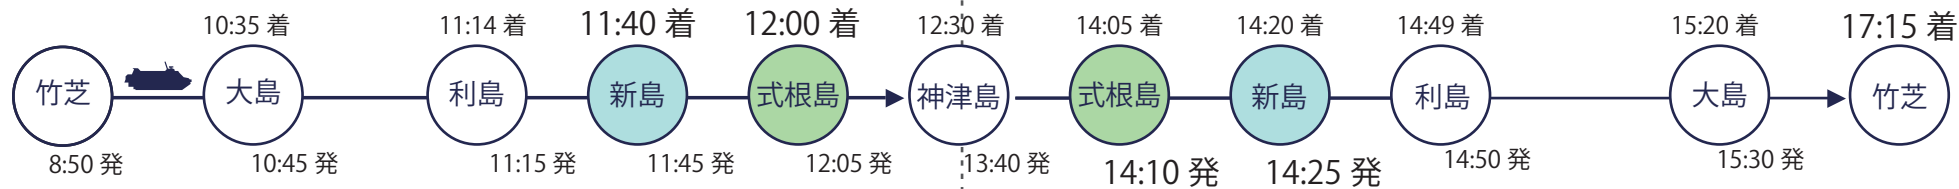

この表について、ご不明点がございましたら、新島村観光案内所までお問い合わせください。 TEL：04992-5-0001

変更後 運航表 9/20 (水) ~ 9/22 (金)、9/27 (水) ~ 9/29 (金)

竹芝発 → 新島・式根島方面

下り便 上り便

新島・式根島 → 竹芝方面

変更後
大型フェリー

大型フェリー (臨時ジェット) 運休日
9/20 (水) ~ 9/22 (金)
9/27 (水) ~ 9/29 (金)

定期ジェット船 9/1~9/29 ダイヤ (※9/16~9/18を除く)

定期
高速ジェット

※ 新島・式根島の発着に関わるもののみ抜粋

【大型船 運航ダイヤに関して】
 大型客船さるびあ丸は推進システムの一部制限により、引き続き通常時より減速しての航行、またダイヤを変更しての運航となるため、お迎え・出発時間にご注意ください。
 ◀ 詳細・最新情報につきましては、東海汽船のお知らせをご覧ください。(https://www.tokaikisen.co.jp/news/)
 この表について、ご不明点がございましたら、新島村観光案内所までお問い合わせください。 TEL : 04992-5-0001