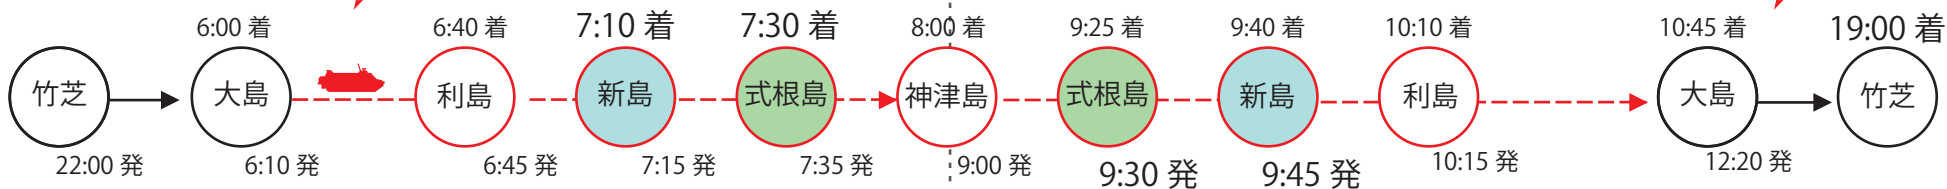

高速ジェット
定期

※ 新島・式根島の発着に関わるもののみ抜粋

【大型船 運航ダイヤに関して】

大型客船さるびあ丸は推進システムの一部制限により、引き続き通常時より減速しての航行、またダイヤを変更しての運航となるため、お迎え・出発時間にご注意ください。

◀ 詳細・最新情報につきましては、東海汽船のお知らせをご覧ください。(https://www.tokaikisen.co.jp/news/)

この表について、ご不明点がございましたら、新島村観光案内所までお問い合わせください。 TEL : 04992-5-0001

変更後 運航表 9/24 (日) ~ 9/26 (火)

竹芝発 → 新島・式根島方面

下り便 上り便

新島・式根島 → 竹芝方面

変更後 大型フェリー

大型フェリーから 臨時 高速ジェット船へ 乗換

臨時 高速ジェット船から 大型フェリーへ 乗換

定期ジェット船 9/1~9/29 ダイヤ (※9/16~9/18を除く)

定期 高速ジェット

※ 新島・式根島の発着に関わるもののみ抜粋

【大型船 運航ダイヤに関して】

大型客船さるびあ丸は推進システムの一部制限により、引き続き通常時より減速しての航行、またダイヤを変更しての運航となるため、お迎え・出発時間にご注意ください。

◀ 詳細・最新情報につきましては、東海汽船のお知らせをご覧ください。(https://www.tokaikisen.co.jp/news/)

この表について、ご不明点がございましたら、新島村観光案内所までお問い合わせください。 TEL : 04992-5-0001