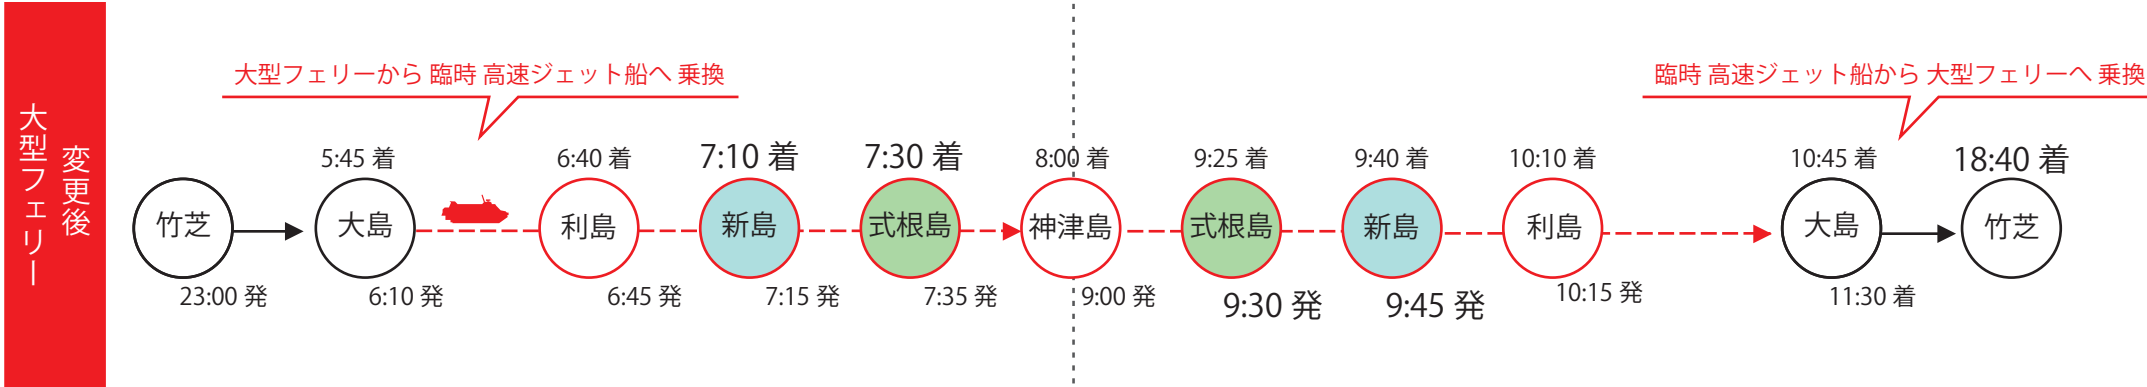

変更後 運航表 9/17 (日), 9/18 (月・祝)

竹芝発 → 新島・式根島方面

下り便 上り便

新島・式根島 → 竹芝方面

※ 新島・式根島の発着に関わるもののみ抜粋

【大型船 運航ダイヤに関して】

大型客船さるびあ丸は推進システムの一部制限により、引き続き通常時より減速しての航行、またダイヤを変更しての運航となるため、お迎え・出発時間にご注意ください。

◀ 詳細・最新情報につきましては、東海汽船のお知らせをご覧ください。(https://www.tokaikisen.co.jp/news/)