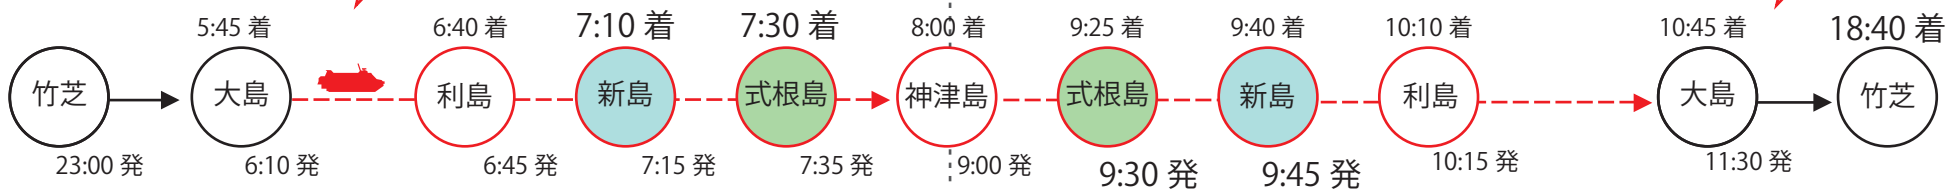

変更後 運航表 9/17 (日), 9/18 (月・祝)

竹芝発 → 新島・式根島方面

下り便 上り便

新島・式根島 → 竹芝方面

※ 新島・式根島の発着に関わるもののみ抜粋

【大型船 運航ダイヤに関して】

大型客船さるびあ丸は推進システムの一部制限により、引き続き通常時より減速しての航行、またダイヤを変更しての運航となるため、お迎え・出発時間にご注意ください。

◀ 詳細・最新情報につきましては、東海汽船のお知らせをご覧ください。(https://www.tokaikisen.co.jp/news/)

この表について、ご不明点がございましたら、新島村観光案内所までお問い合わせください。 TEL：04992-5-0001

変更後 運航表 9/17, 9/18 着

変更後 運航表 9/19 (火)

竹芝発 → 新島・式根島方面

下り便 上り便

新島・式根島 → 竹芝方面

変更後 大型フェリー

大型フェリーから 臨時 高速ジェット船へ 乗換