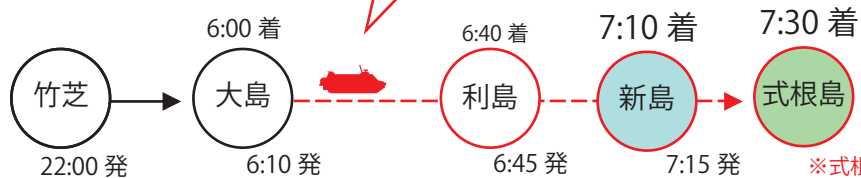

定期ジェット船 9/1~9/29 ダイヤ (※9/16~9/18を除く)

定期
高速ジェット

※ 新島・式根島の発着に関わるもののみ抜粋

【大型船 運航ダイヤに関して】
 大型客船さるびあ丸は推進システムの一部制限により、引き続き通常時より減速しての航行、またダイヤを変更しての運航となるため、お迎え・出発時間にご注意ください。
 ◀ 詳細・最新情報につきましては、東海汽船のお知らせをご覧ください。(https://www.tokaikisen.co.jp/news/)
 この表について、ご不明点がございましたら、新島村観光案内所までお問い合わせください。 TEL : 04992-5-0001

変更後 運航表 9/20 ~ 9/22、9/27 ~ 9/29 着

変更後 運航表 9/23 (土・祝)

竹芝発 → 新島・式根島方面

下り便 上り便

新島・式根島 → 竹芝方面

大型フェリー
変更後

大型フェリーから 臨時 高速ジェット船へ 乗換

定期ジェット船 9/1~9/29 ダイヤ (※9/16~9/18を除く)

高速ジェット
定期

※ 新島・式根島の発着に関わるもののみ抜粋

【大型船 運航ダイヤに関して】

大型客船さるびあ丸は推進システムの一部制限により、引き続き通常時より減速しての航行、またダイヤを変更しての運航となるため、お迎え・出発時間にご注意ください。

◀ 詳細・最新情報につきましては、東海汽船のお知らせをご覧ください。(https://www.tokaikisen.co.jp/news/)

この表について、ご不明点がございましたら、新島村観光案内所までお問い合わせください。 TEL : 04992-5-0001