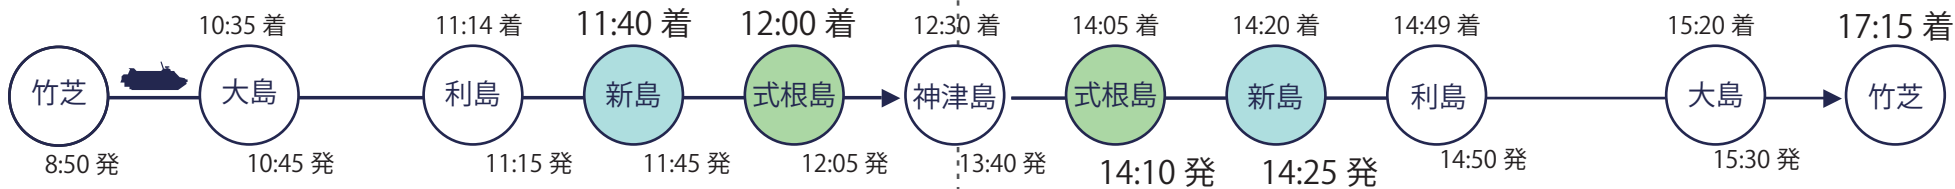

変更後 運航表 9/17 (日), 9/18 (月・祝)

竹芝発 → 新島・式根島方面

下り便 上り便

新島・式根島 → 竹芝方面

※ 新島・式根島の発着に関わるもののみ抜粋

【大型船 運航ダイヤに関して】

大型客船さるびあ丸は推進システムの一部制限により、引き続き通常時より減速しての航行、またダイヤを変更しての運航となるため、お迎え・出発時間にご注意ください。

◀ 詳細・最新情報につきましては、東海汽船のお知らせをご覧ください。(https://www.tokaikisen.co.jp/news/)

この表について、ご不明点がございましたら、新島村観光案内所までお問い合わせください。 TEL：04992-5-0001

変更後 運航表 9/17, 9/18 着

変更後 運航表 9/19 (火)

竹芝発 → 新島・式根島方面

下り便 上り便

新島・式根島 → 竹芝方面

変更後 大型フェリー

大型フェリーから 臨時 高速ジェット船へ 乗換

臨時 高速ジェット船から 大型フェリーへ 乗換

定期ジェット船 9/1~9/29 ダイヤ (※9/16~9/18を除く)

定期 高速ジェット

※ 新島・式根島の発着に関わるもののみ抜粋

【大型船 運航ダイヤに関して】

大型客船さるびあ丸は推進システムの一部制限により、引き続き通常時より減速しての航行、またダイヤを変更しての運航となるため、お迎え・出発時間にご注意ください。

◀ 詳細・最新情報につきましては、東海汽船のお知らせをご覧ください。(https://www.tokaikisen.co.jp/news/)