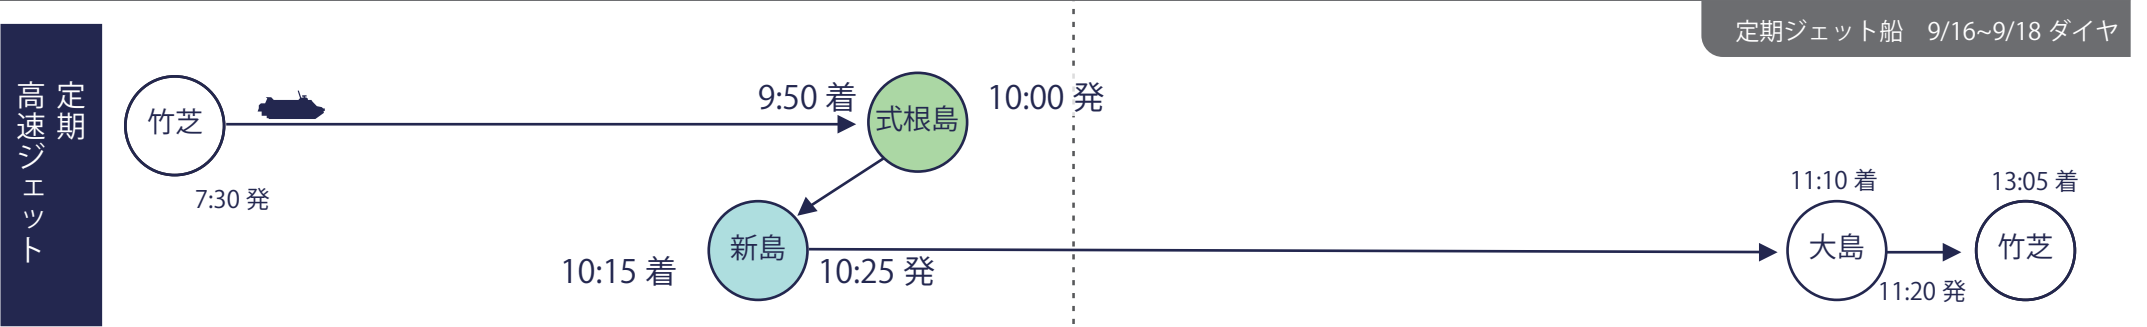

変更後 運航表 9/17 (日), 9/18 (月・祝)

竹芝発 → 新島・式根島方面

下り便 上り便

新島・式根島 → 竹芝方面

※ 新島・式根島の発着に関わるもののみ抜粋

【大型船 運航ダイヤに関して】

大型客船さるびあ丸は推進システムの一部制限により、引き続き通常時より減速しての航行、またダイヤを変更しての運航となるため、お迎え・出発時間にご注意ください。

◀ 詳細・最新情報につきましては、東海汽船のお知らせをご覧ください。(https://www.tokaikisen.co.jp/news/)