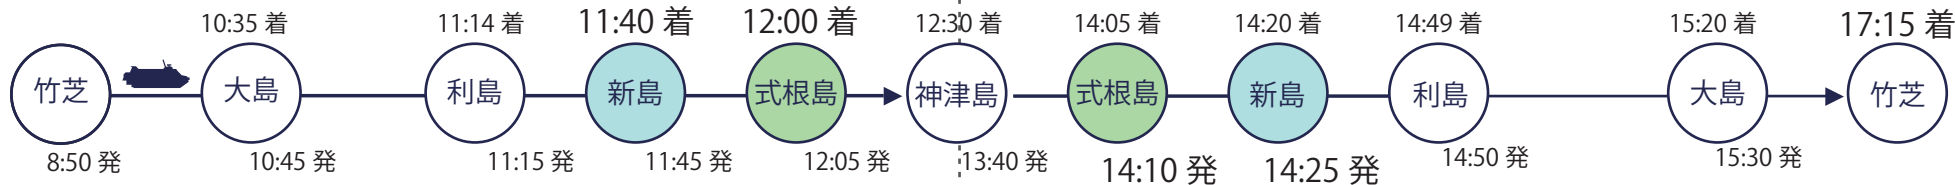

定期ジェット船 9/1~9/29 ダイヤ (※9/16~9/18を除く)

定期
高速ジェット

※ 新島・式根島の発着に関わるもののみ抜粋

【大型船 運航ダイヤに関して】
 大型客船さるびあ丸は推進システムの一部制限により、引き続き通常時より減速しての航行、またダイヤを変更しての運航となるため、お迎え・出発時間にご注意ください。
 ◀ 詳細・最新情報につきましては、東海汽船のお知らせをご覧ください。(https://www.tokaikisen.co.jp/news/)
 この表について、ご不明点がございましたら、新島村観光案内所までお問い合わせください。 TEL : 04992-5-0001

変更後 運航表 9/20 ~ 9/22、9/27 ~ 9/29 着

変更後 運航表 9/23 (土・祝)

竹芝発 → 新島・式根島方面

下り便 上り便

新島・式根島 → 竹芝方面

大型フェリー
変更後

大型フェリーから 臨時 高速ジェット船へ 乗換

定期ジェット船 9/1~9/29 ダイヤ (※9/16~9/18を除く)

高速ジェット
定期

※ 新島・式根島の発着に関わるもののみ抜粋

【大型船 運航ダイヤに関して】

大型客船さるびあ丸は推進システムの一部制限により、引き続き通常時より減速しての航行、またダイヤを変更しての運航となるため、お迎え・出発時間にご注意ください。

◀ 詳細・最新情報につきましては、東海汽船のお知らせをご覧ください。(https://www.tokaikisen.co.jp/news/)

この表について、ご不明点がございましたら、新島村観光案内所までお問い合わせください。 TEL : 04992-5-0001