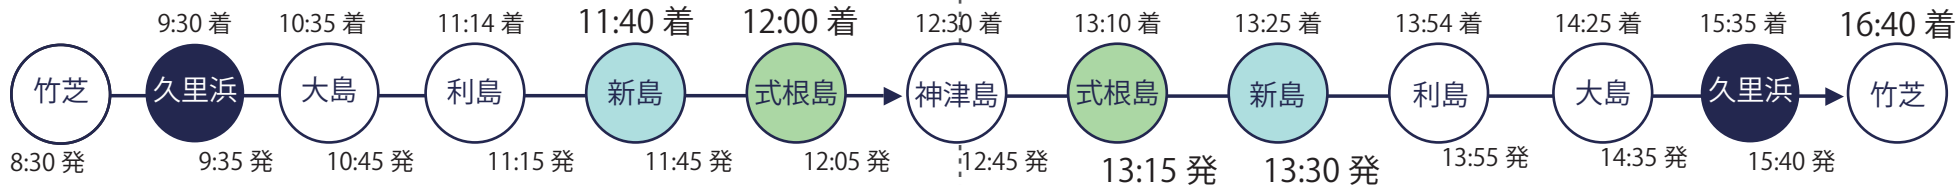

定期 高速ジェット

※ 新島・式根島の発着に関わるもののみ抜粋

【大型船 運航ダイヤに関して】

大型客船さるびあ丸は推進システムの一部制限により、引き続き通常時より減速しての航行、またダイヤを変更しての運航となるため、お迎え・出発時間にご注意ください。

◀ 詳細・最新情報につきましては、東海汽船のお知らせをご覧ください。(https://www.tokaikisen.co.jp/news/)

この表について、ご不明点がございましたら、新島村観光案内所までお問い合わせください。 TEL : 04992-5-0001

変更後 運航表 9/24 ~ 9/26 着

変更後 運航表 9/30 (土) (久里浜を経由します)

竹芝発 → 新島・式根島方面

下り便 上り便

新島・式根島 → 竹芝方面

変更後 大型フェリー

大型フェリーから 臨時高速ジェット船へ 乗換

臨時高速ジェット船から 大型フェリーへ 乗換

定期 高速ジェット

※ 新島・式根島の発着に関わるもののみ抜粋

【大型船 運航ダイヤに関して】

大型客船さるびあ丸は推進システムの一部制限により、引き続き通常時より減速しての航行、またダイヤを変更しての運航となるため、お迎え・出発時間にご注意ください。

◀ 詳細・最新情報につきましては、東海汽船のお知らせをご覧ください。(https://www.tokaikisen.co.jp/news/)

この表について、ご不明点がございましたら、新島村観光案内所までお問い合わせください。 TEL：04992-5-0001