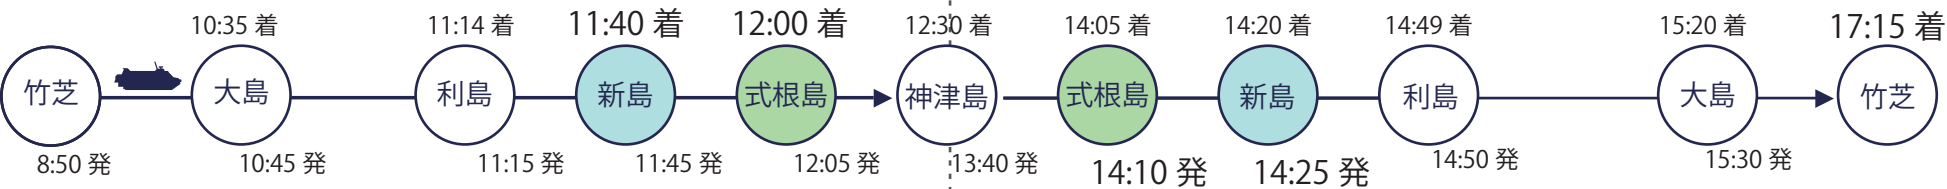

高速ジェット
定期

※ 新島・式根島の発着に関わるもののみ抜粋

【大型船 運航ダイヤに関して】

大型客船さるびあ丸は推進システムの一部制限により、引き続き通常時より減速しての航行、またダイヤを変更しての運航となるため、お迎え・出発時間にご注意ください。

◀ 詳細・最新情報につきましては、東海汽船のお知らせをご覧ください。(https://www.tokaikisen.co.jp/news/)

この表について、ご不明点がございましたら、新島村観光案内所までお問い合わせください。 TEL : 04992-5-0001

変更後 運航表 9/24 (日) ~ 9/26 (火)

竹芝発 → 新島・式根島方面

下り便 上り便

新島・式根島 → 竹芝方面

変更後 大型フェリー

大型フェリーから 臨時 高速ジェット船へ 乗換

臨時 高速ジェット船から 大型フェリーへ 乗換

定期ジェット船 9/1~9/29 ダイヤ (※9/16~9/18を除く)

定期 高速ジェット

※ 新島・式根島の発着に関わるもののみ抜粋

【大型船 運航ダイヤに関して】

大型客船さるびあ丸は推進システムの一部制限により、引き続き通常時より減速しての航行、またダイヤを変更しての運航となるため、お迎え・出発時間にご注意ください。

◀ 詳細・最新情報につきましては、東海汽船のお知らせをご覧ください。(https://www.tokaikisen.co.jp/news/)

この表について、ご不明点がございましたら、新島村観光案内所までお問い合わせください。 TEL : 04992-5-0001