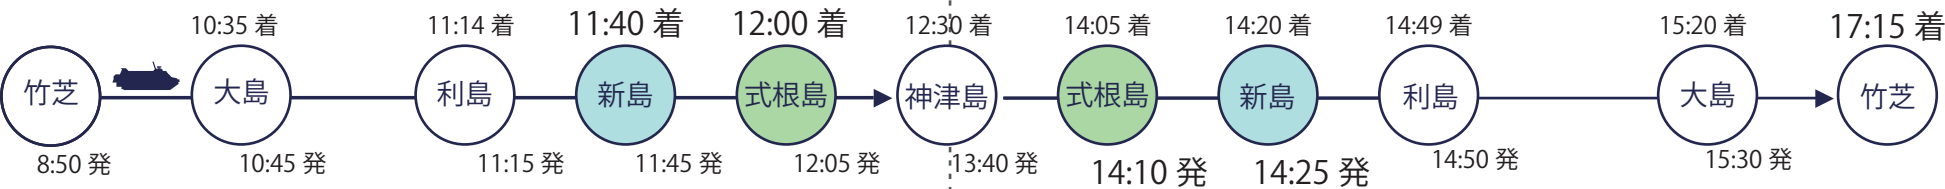

変更後 運航表 9/3 (日) ~9/15 (金) ※9/9 (土) は別ダイヤです。

竹芝発 → 新島・式根島方面

下り便 上り便

新島・式根島 → 竹芝方面

変更後 大型フェリー

大型フェリーから 臨時 高速ジェット船へ 乗換

臨時 高速ジェット船から 大型フェリーへ 乗換

定期ジェット船 9/1~9/29 ダイヤ (※9/16~9/18を除く)

定期 高速ジェット

※ 新島・式根島の発着に関わるもののみ抜粋

【大型船 運航ダイヤに関して】
 大型客船さるびあ丸は推進システムの一部制限により、引き続き通常時より減速しての航行、またダイヤを変更しての運航となるため、お迎え・出発時間にご注意ください。
 ◀ 詳細・最新情報につきましては、東海汽船のお知らせをご覧ください。(https://www.tokaikisen.co.jp/news/)
 この表について、ご不明点がございましたら、新島村観光案内所までお問い合わせください。 TEL : 04992-5-0001