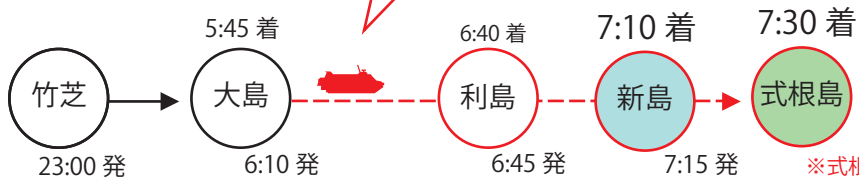

定期 高速ジェット

※ 新島・式根島の発着に関わるもののみ抜粋

【大型船 運航ダイヤに関して】
 大型客船さるびあ丸は推進システムの一部制限により、引き続き通常時より減速しての航行、またダイヤを変更しての運航となるため、お迎え・出発時間にご注意ください。
 ◀ 詳細・最新情報につきましては、東海汽船のお知らせをご覧ください。(https://www.tokaikisen.co.jp/news/)
 この表について、ご不明点がございましたら、新島村観光案内所までお問い合わせください。 TEL : 04992-5-0001

変更後 運航表 9/3~9/8, 9/10~9/15 着

変更後 運航表 9/9 (土)

竹芝発 → 新島・式根島方面

下り便 上り便

新島・式根島 → 竹芝方面

大型フェリー
変更後

大型フェリーから 臨時 高速ジェット船へ 乗換

臨時 高速ジェット船から 大型フェリーへ 乗換

定期ジェット船 9/1~9/29 ダイヤ (※9/16~9/18を除く)

高速ジェット
定期

※ 新島・式根島の発着に関わるもののみ抜粋

【大型船 運航ダイヤに関して】

大型客船さるびあ丸は推進システムの一部制限により、引き続き通常時より減速しての航行、またダイヤを変更しての運航となるため、お迎え・出発時間にご注意ください。

◀ 詳細・最新情報につきましては、東海汽船のお知らせをご覧ください。(https://www.tokaikisen.co.jp/news/)