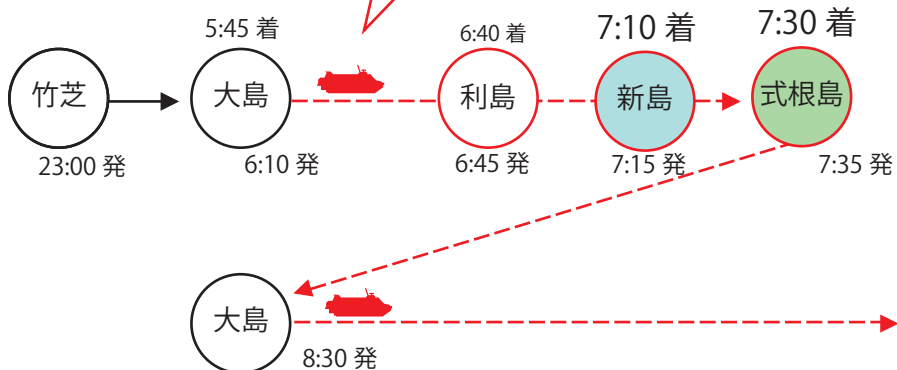

定期ジェット船 9/1~9/29 ダイヤ (※9/16~9/18を除く)

高速ジェット
定期

※ 新島・式根島の発着に関わるもののみ抜粋

【大型船 運航ダイヤに関して】

大型客船さるびあ丸は推進システムの一部制限により、引き続き通常時より減速しての航行、またダイヤを変更しての運航となるため、お迎え・出発時間にご注意ください。

◀ 詳細・最新情報につきましては、東海汽船のお知らせをご覧ください。(https://www.tokaikisen.co.jp/news/)

この表について、ご不明点がございましたら、新島村観光案内所までお問い合わせください。 TEL：04992-5-0001

変更後 運航表 9/16 (土)

竹芝発 → 新島・式根島方面

下り便 上り便

新島・式根島 → 竹芝方面

大型フェリー
変更後

大型フェリーから 臨時 高速ジェット船へ 乗換

臨時 高速ジェット船から 大型フェリーへ 乗換

定期
高速
ジェット

定期ジェット船 9/16~9/18 ダイヤ

定期
高速
ジェット

※ 新島・式根島の発着に関わるもののみ抜粋

【大型船 運航ダイヤに関して】

大型客船さるびあ丸は推進システムの一部制限により、引き続き通常時より減速しての航行、またダイヤを変更しての運航となるため、お迎え・出発時間にご注意ください。

◀ 詳細・最新情報につきましては、東海汽船のお知らせをご覧ください。(https://www.tokaikisen.co.jp/news/)