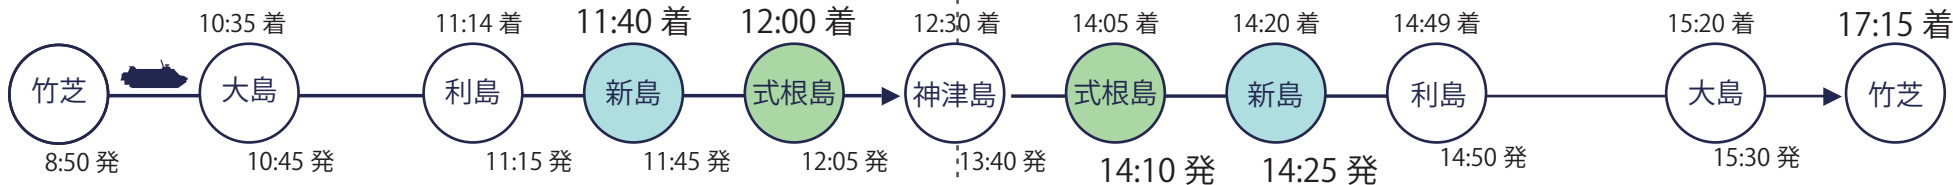

定期 高速ジェット

※ 新島・式根島の発着に関わるもののみ抜粋

【大型船 運航ダイヤに関して】
 大型客船さるびあ丸は推進システムの一部制限により、引き続き通常時より減速しての航行、またダイヤを変更しての運航となるため、お迎え・出発時間にご注意ください。
 ◀ 詳細・最新情報につきましては、東海汽船のお知らせをご覧ください。(https://www.tokaikisen.co.jp/news/)
 この表について、ご不明点がございましたら、新島村観光案内所までお問い合わせください。 TEL : 04992-5-0001

変更後 運航表 9/3~9/8, 9/10~9/15 着

変更後 運航表 9/9 (土)

竹芝発 → 新島・式根島方面

下り便 上り便

新島・式根島 → 竹芝方面

大型フェリー
変更後

大型フェリーから 臨時 高速ジェット船へ 乗換

臨時 高速ジェット船から 大型フェリーへ 乗換

定期ジェット船 9/1~9/29 ダイヤ (※9/16~9/18を除く)

高速ジェット
定期

※ 新島・式根島の発着に関わるもののみ抜粋

【大型船 運航ダイヤに関して】

大型客船さるびあ丸は推進システムの一部制限により、引き続き通常時より減速しての航行、またダイヤを変更しての運航となるため、お迎え・出発時間にご注意ください。

◀ 詳細・最新情報につきましては、東海汽船のお知らせをご覧ください。(https://www.tokaikisen.co.jp/news/)