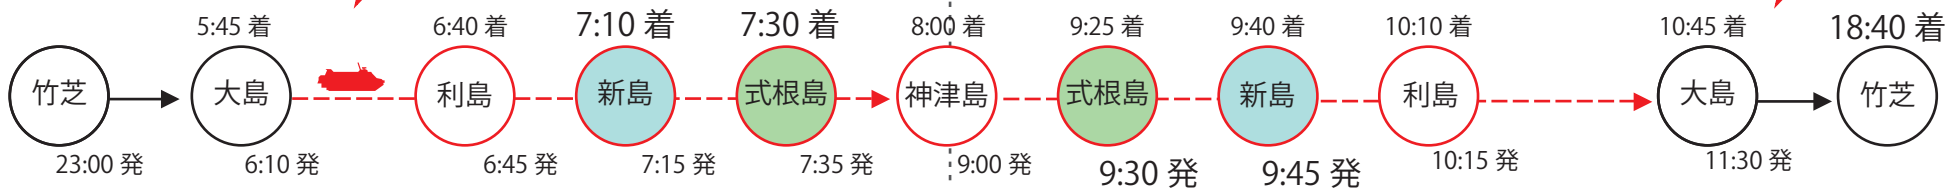

変更後 運航表 9/3 (日) ~9/15 (金) ※9/9 (土) は別ダイヤです。

竹芝発 → 新島・式根島方面

下り便 上り便

新島・式根島 → 竹芝方面

変更後 大型フェリー

大型フェリーから 臨時 高速ジェット船へ 乗換

臨時 高速ジェット船から 大型フェリーへ 乗換

定期ジェット船 9/1~9/29 ダイヤ (※9/16~9/18を除く)

定期 高速ジェット

※ 新島・式根島の発着に関わるもののみ抜粋

【大型船 運航ダイヤに関して】
 大型客船さるびあ丸は推進システムの一部制限により、引き続き通常時より減速しての航行、またダイヤを変更しての運航となるため、お迎え・出発時間にご注意ください。
 ◀ 詳細・最新情報につきましては、東海汽船のお知らせをご覧ください。(https://www.tokaikisen.co.jp/news/)
 この表について、ご不明点がございましたら、新島村観光案内所までお問い合わせください。 TEL : 04992-5-0001