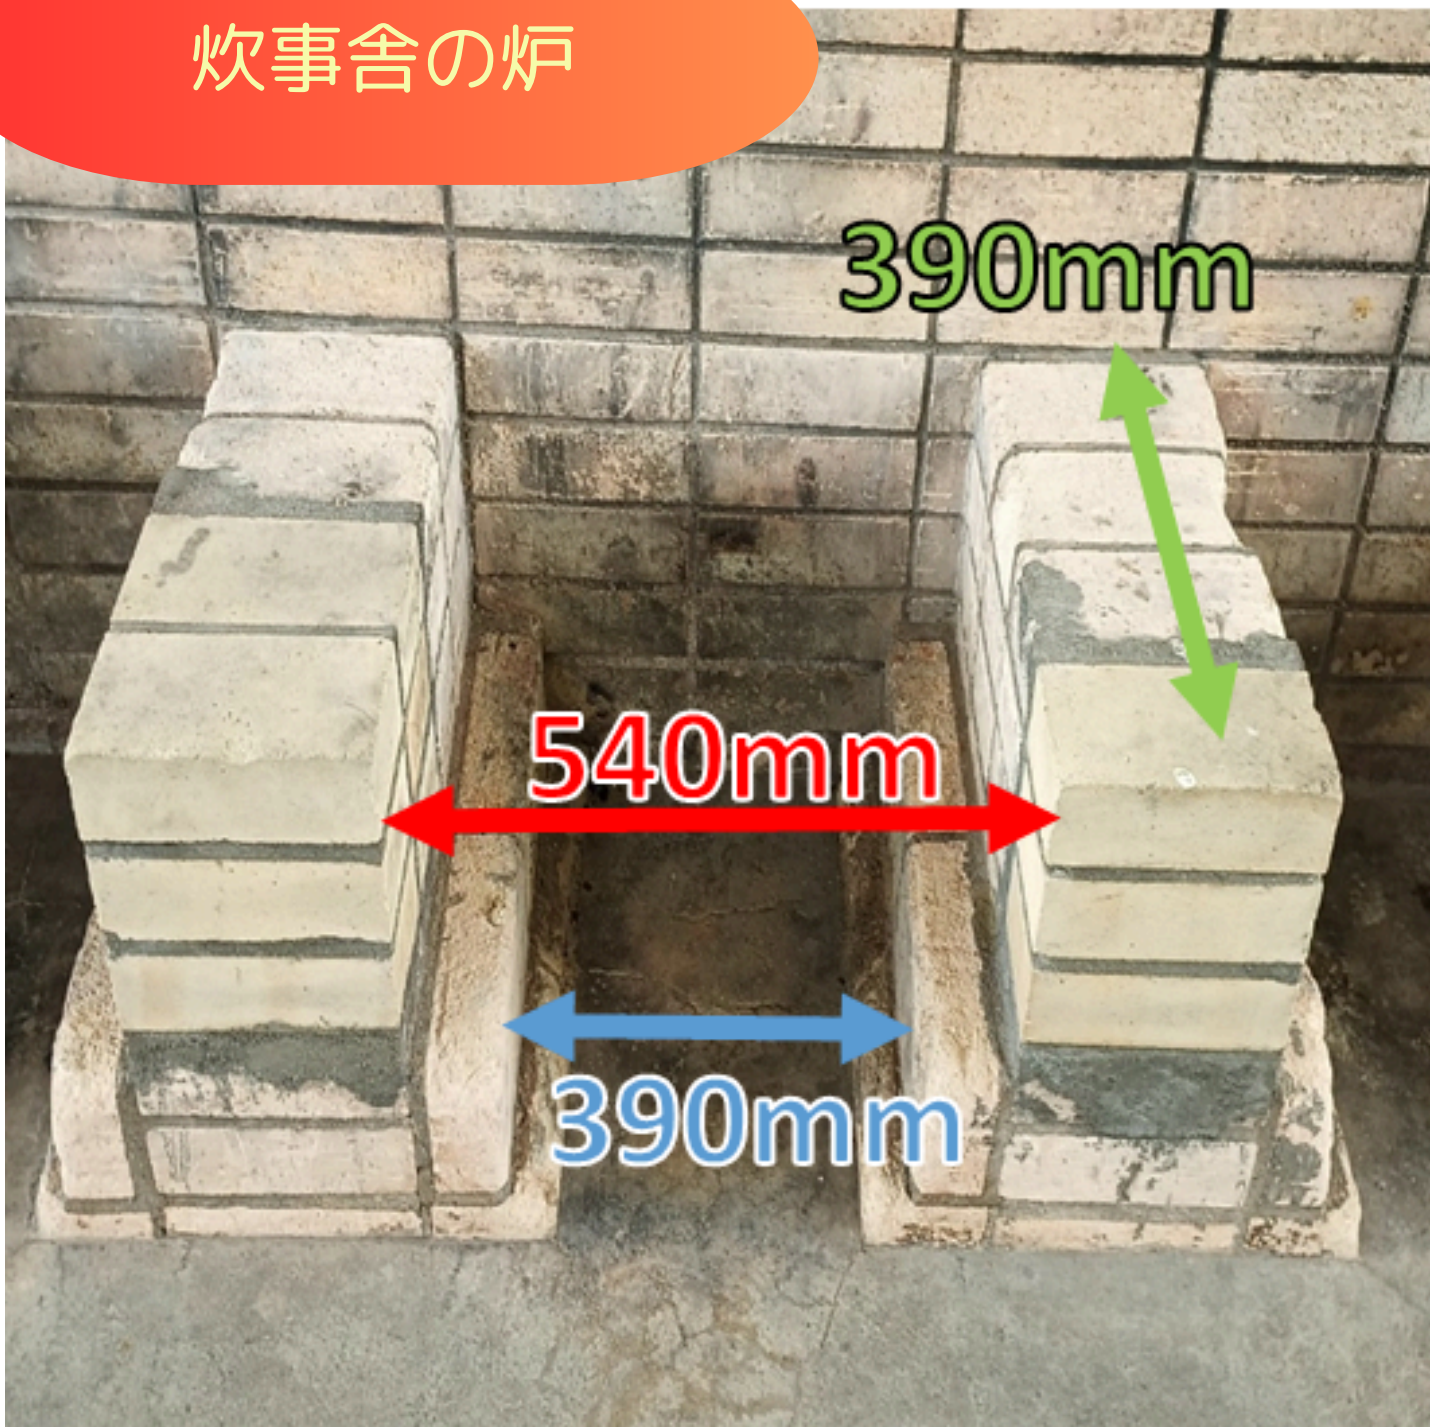

# 野外炉の大きさ

野外炉 (小)

野外炉 (大)

炊事舎の炉

野外炉のサイズは数センチ程度誤差があります。網が無い場所、炉が割れている場所もあります。炊事舎内の物品を使用される際は自己責任でお願いします