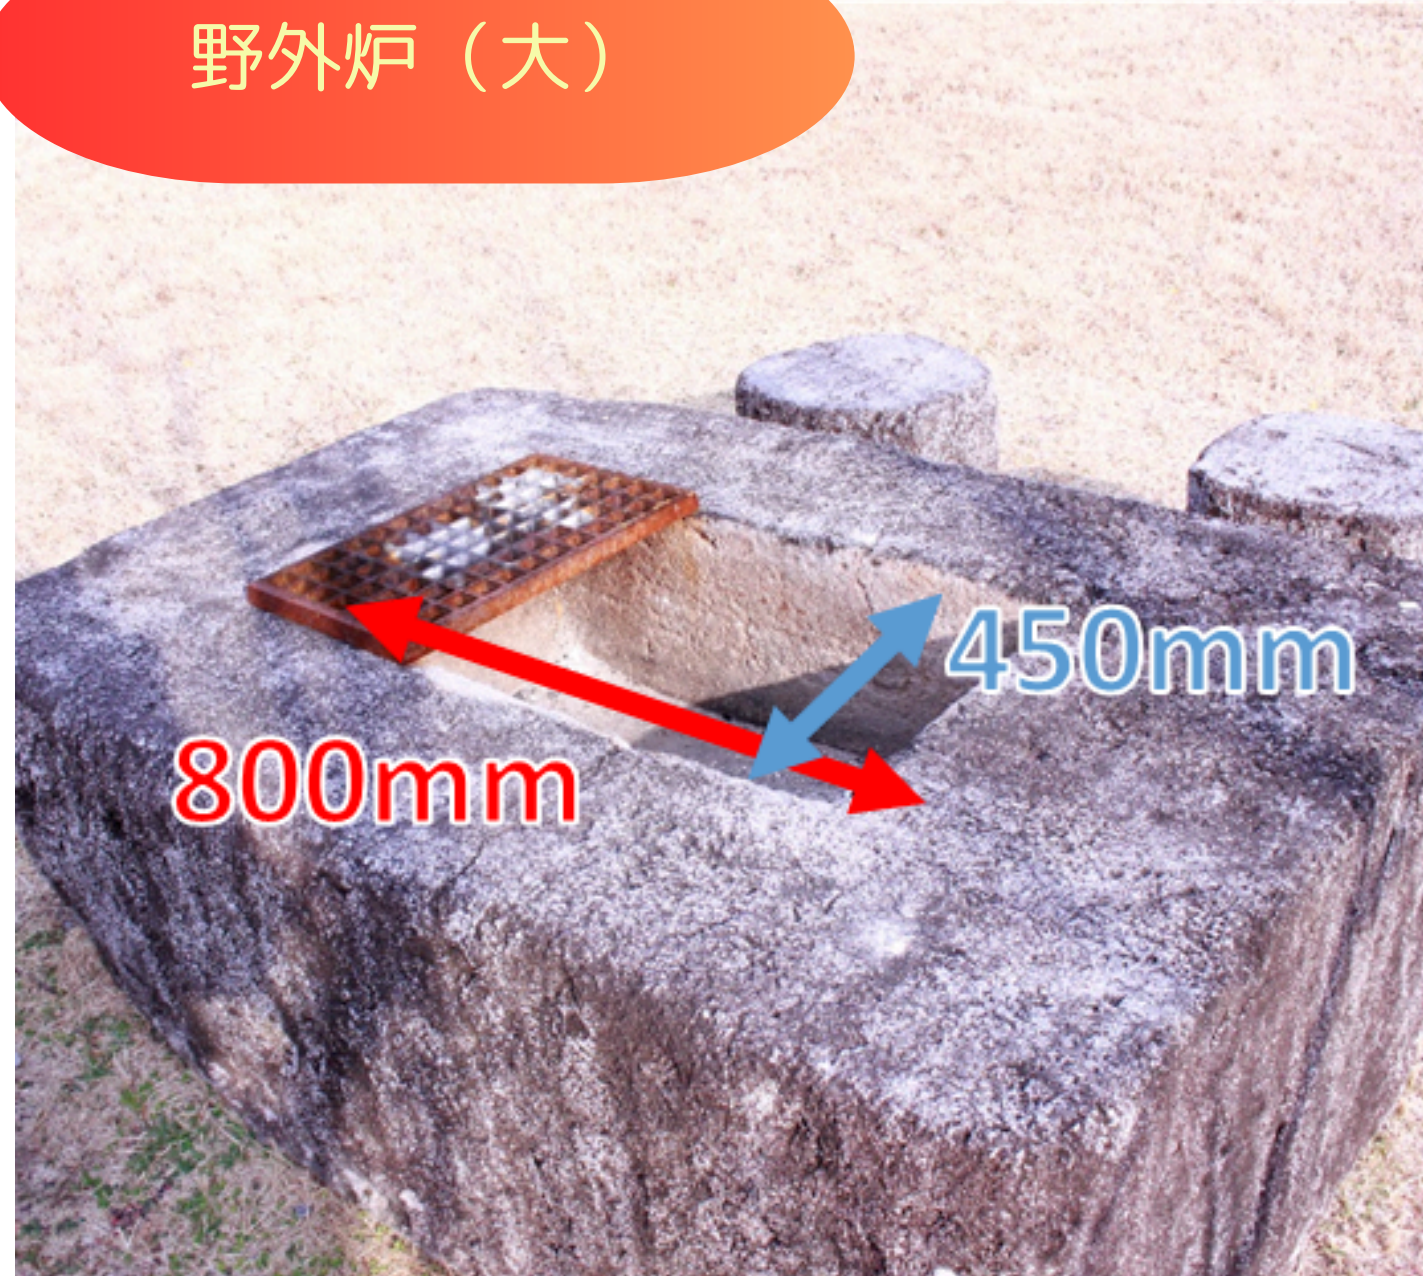

# 野外炉の大きさ

野外炉 (小)

野外炉 (大)

炊事舎の炉

野外炉のサイズは数センチ程度誤差があります。網が無い場所、炉が割れている場所もあります。炊事舎内の物品を使用される際は自己責任でお願いします